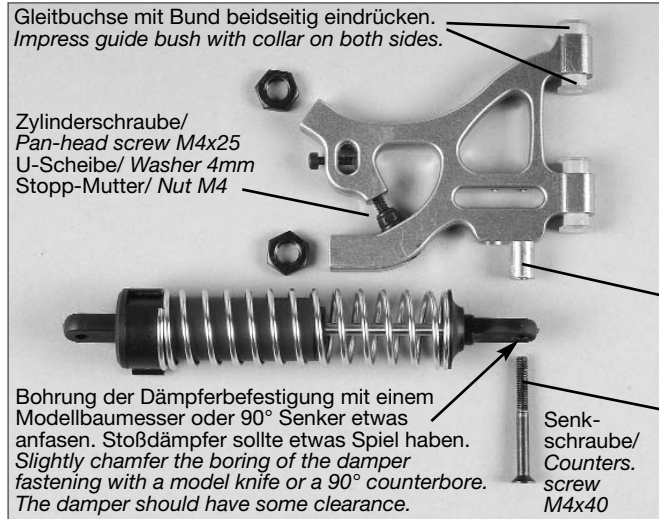

**Montageanleitung für/ Mounting instruction for**

**Best.-Nr. 4492 Alu-Querlenker hinten unten breit f. Doppel-Stoßdämpfer, 1 St.**  
**Item N°. 4492 Rear lower alloy wishbone wide f. twin shock absorbers, 1 pce.**

Passend für alle FG Monster-Modelle mit Doppel-Stoßdämpfern, 1:6 Off-Road-Buggys, Renn-Trucks und 1:5 Modelle Breitversion. Zur Montage werden die Querlenkerstifte Best.-Nr. 6075 benötigt.

*Suitable for all FG Monster models with twin shock absorbers, 1:6 Off-Road Buggies, Race Trucks and our wide versions of 1:5 scale models. For assembling you need the wishbone pins Item N°. 6075.*