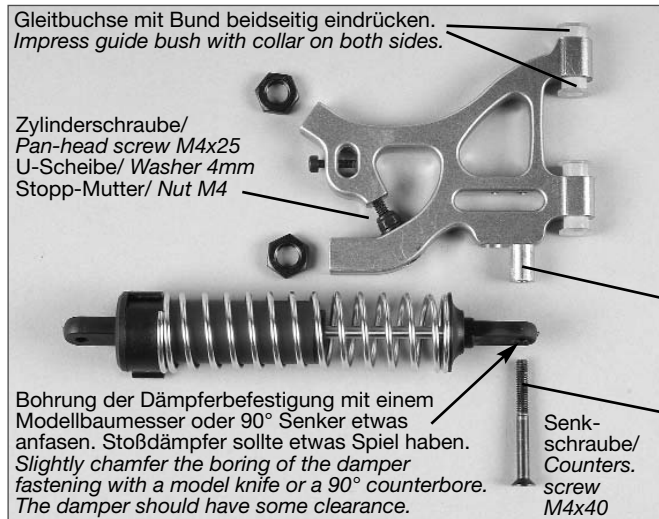

**Montageanleitung für/ Mounting instruction for**

**Best.-Nr. 4492 Alu-Querlenker hinten unten breit f. Doppel-Stoßdämpfer, 1 St.**  
**Item N°. 4492 Rear lower alloy wishbone wide f. twin shock absorbers, 1 pce.**

Passend für alle FG Monster-Modelle mit Doppel-Stoßdämpfern, 1:6 Off-Road-Buggys, Renn-Trucks und 1:5 Modelle Breitversion. Zur Montage werden die Querlenkerstifte Best.-Nr. 6075 benötigt.

*Suitable for all FG Monster models with twin shock absorbers, 1:6 Off-Road Buggies, Race Trucks and our wide versions of 1:5 scale models. For assembling you need the wishbone pins Item N°. 6075.*