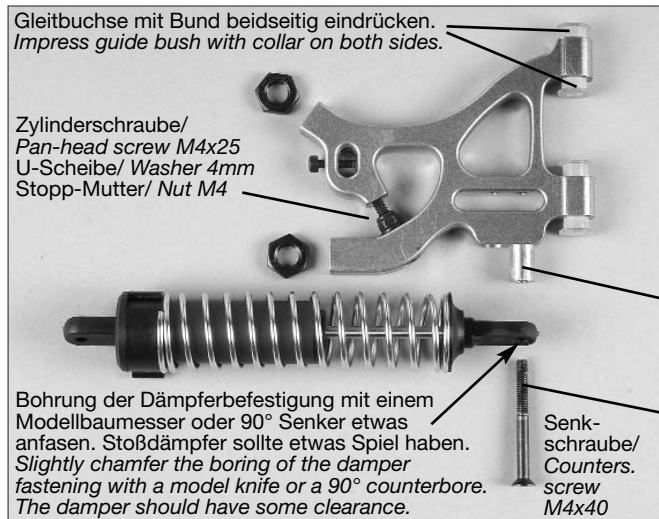

Montageanleitung für/ Mounting instruction for

Best.-Nr. 4492 Alu-Querlenker hinten unten breit f. Doppel-Stoßdämpfer, 1 St.
Item N°. 4492 Rear lower alloy wishbone wide f. twin shock absorbers, 1 pce.

Passend für alle FG Monster-Modelle mit Doppel-Stoßdämpfern, 1:6 Off-Road-Buggys, Renn-Trucks und 1:5 Modelle Breitversion. Zur Montage werden die Querlenkerstifte Best.-Nr. 6075 benötigt.

Suitable for all FG Monster models with twin shock absorbers, 1:6 Off-Road Buggies, Race Trucks and our wide versions of 1:5 scale models. For assembling you need the wishbone pins Item N°. 6075.