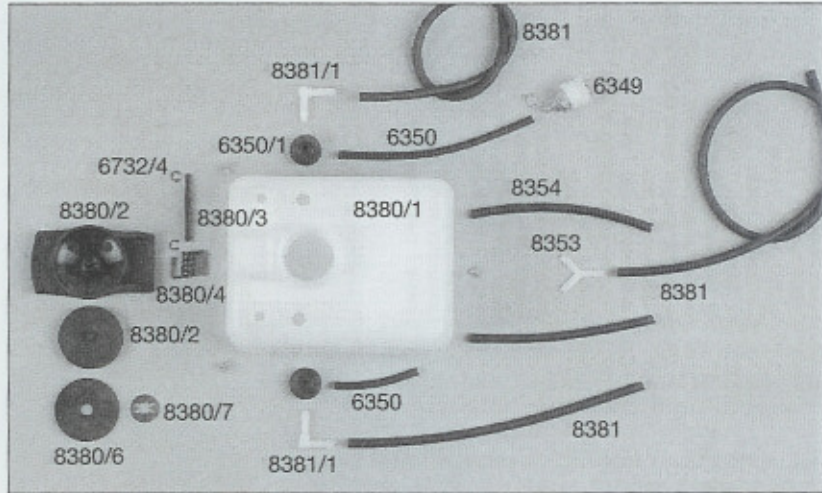

**Explosions-Anleitung für
Competition EVO 04 Chassis 400mm Breite
Best.-Nr./ Item N°. 1010, 1011, 1012**

Radio control
Racing cars

FG ModellSport-Vertriebs-GmbH
Phone: +49/ 7181/ 9677-0
Fax: +49/ 7181/ 9677-20
info@fg-modellsport-gmbh.de
www.fg-modellsport-gmbh.de