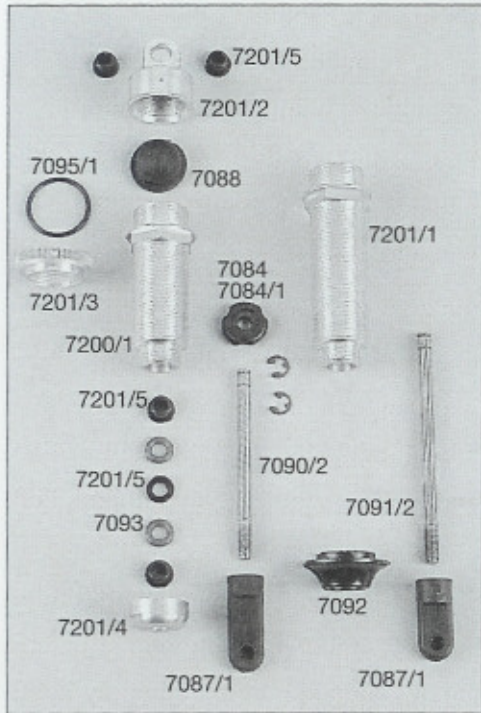

**Explosions-Anleitung für
Competition EVO 04 Chassis 400mm Breite
Best.-Nr./ Item N°. 1010, 1011, 1012**

Radio control
Racing cars

FG ModellSport-Vertriebs-GmbH
Phone: +49/ 7181/ 9677-0
Fax: +49/ 7181/ 9677-20
info@fg-modellsport-gmbh.de
www.fg-modellsport-gmbh.de